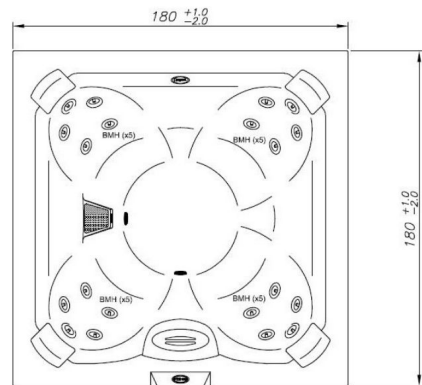

Gama
PREMIUM

MUNDO SELECTO

SPA J185 VIP 60HZ C/FALDÓN Y CLEAR RAY

SPA J-185 VIP

COLORES DISPONIBLES

BL

Bianco

CARACTERÍSTICAS FÍSICAS

Jacuzzi

Venta en
Salas

Calidad